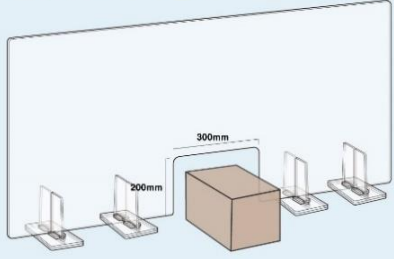

パーテーション大集合! Vol.1

差し込み式

1 w600×h600

2 w600×h600 窓あり

3 w700×h600

4 w700×h600 窓あり

5 w900×h600

6 w900×h600 窓あり

7 w1200×h600

8 w1200×h600 窓あり

9 w1500×h600

10 w1500×h600 窓あり

日本製 極厚 5mm 受け渡し 対応可能

アクリルパーテーション

高級キャスト板採用 W1500×H600

11 w1800×h600

日本製 極厚 5mm 受け渡し 対応可能

アクリルパーテーション

高級キャスト板採用 W1800×H600

12 w1800×h600 窓あり

日本製 極厚 5mm 受け渡し 対応可能

アクリルパーテーション

高級キャスト板採用 W1800×H600

ステンレススタンド