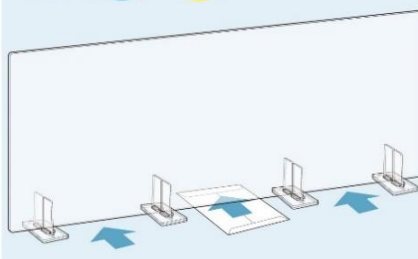

11 w1800×h600

日本製 極厚 5mm 受け渡し 対応可能

アクリルパーテーション

高級キャスト板採用 W1800×H600