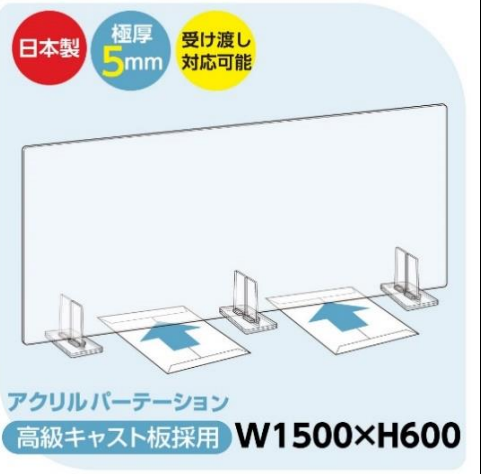

パーテーション大集合! Vol.1

差し込み式

1 w600×h600

2 w600×h600 窓あり

3 w700×h600

4 w700×h600 窓あり

5 w900×h600

6 w900×h600 窓あり

7 w1200×h600

8 w1200×h600 窓あり

9 w1500×h600

10 w1500×h600 窓あり

日本製 極厚 5mm 受け渡し 対応可能

アクリルパーテーション

高級キャスト板採用 W1500×H600

11 w1800×h600

日本製 極厚 5mm 受け渡し 対応可能

アクリルパーテーション

高級キャスト板採用 W1800×H600

12 w1800×h600 窓あり

日本製 極厚 5mm 受け渡し 対応可能

アクリルパーテーション

高級キャスト板採用 W1800×H600

ステンレススタンド