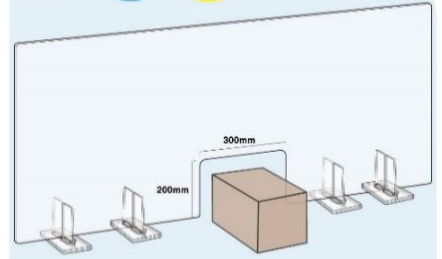

7 w1200×h600

8 w1200×h600 窓あり

9 w1500×h600

10 w1500×h600 窓あり

日本製 極厚 5mm 受け渡し 対応可能

アクリルパーテーション

高級キャスト板採用 W1500×H600

11 w1800×h600

日本製 極厚 5mm 受け渡し 対応可能

アクリルパーテーション

高級キャスト板採用 W1800×H600

12 w1800×h600 窓あり

日本製 極厚 5mm 受け渡し 対応可能

アクリルパーテーション

高級キャスト板採用 W1800×H600

ステンレススタンド