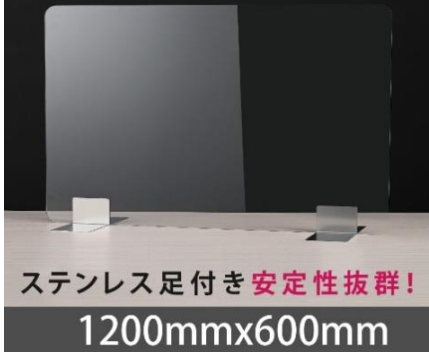

13 w600×h600

W600×H600

高級キャスト板採用 ステンレス足付き

14 w600×h600 窓あり

W600×H600

アクリルパーテーション ステンレス製足

15 w900×h600

W900×H600

高級キャスト板採用 ステンレス足付き

16 w900×h600 窓あり

W900×H600

アクリルパーテーション ステンレス製足

17 w1200×h600

高級キャスト板採用

ステンレス足付き 安定性抜群!
1200mmx600mm

18 w1200×h600 窓あり

透明アクリルパーテーション

ステンレス足付き
W120cm x H60cm
日本製

19 w1350×h900

改良型 透明パーティション

ステンレス足付き 安定感抜群
W1350xH900mm

20 w1350×h900 窓あり

改良型 透明パーティション

ステンレス足付き 安定感抜群
W1350xH900mm